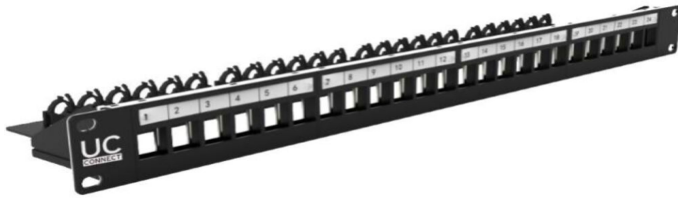

10718510 - HD 1RU 24 PORT PATCH PANEL UNLOADED BK

UC^{connect}

INFORMAÇÕES GERAIS

IEEE 802.11x | IEEE 802.3 | 10/100Base-TX | 1000 BASE T (Gigabit Ethernet) | 1000 BASE TX (Gigabit Ethernet) | IEEE 802.3an | 10G BASE-T (10 Gigabit Ethernet) | 10G BASE-T (TSB-155) | 4/16 Token Ring | ATM 155/622 Mbps | ATM 1.2 Gbps | ISDN | ANSI-EIA / TIA-854 | ANSI-EIA / TIA-862 | Vídeo Analógico e Digital | PoE IEEE 802.3af & IEEE802.3at | PoE IEEE 802.3bt tipo 3 & tipo 4 | Sistemas de automação

CERTIFICADOS E NORMAS APLICÁVEIS

TIA/EIA 568-C | TIA/EIA 568-D | TIA 942B

ISO/IEC 11801

EIA 310C | EIA 310D

Balanced Twisted-Pair Telecommunications Cabling and Components Standards

Generic cabling for customer premises

SmartRack 6U Low-Profile Switch-Depth Knock-Down Wall-Mount Rack Enclosure Cabinet

DADOS GERAIS

Nome do produto

10718510 - HD 1RU 24 PORT PATCH PANEL UNLOADED BK