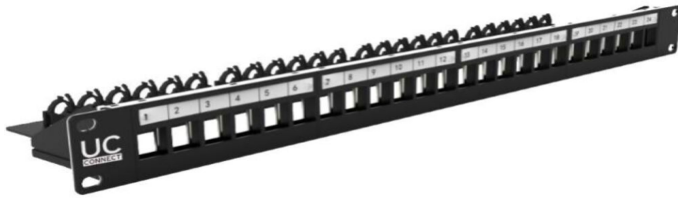

## 10718520 - HD 1RU 48 PORT PATCH PANEL UNLOADED BK

UC<sup>connect</sup>

### CERTIFICADOS E NORMAS APLICÁVEIS

**TIA/EIA 568-C | TIA/EIA 568-D | TIA 942B**

**ISO/IEC 11801**

**EIA 310C | EIA 310D**

Balanced Twisted-Pair Telecommunications Cabling and Components Standards

Generic cabling for customer premises

## DADOS GERAIS

Nome do produto

10718520 - HD 1RU 48 PORT PATCH PANEL UNLOADED BK