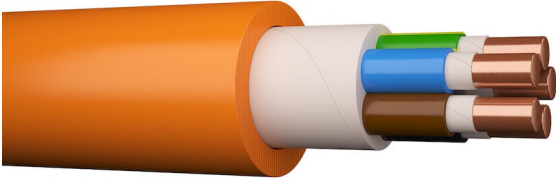

## FIRETUF FRHF 450/750V

Brandresistent kabel för fast förläggning inom- och utomhusbruk

### BESKRIVNING

Brandresistent, halogenfri kabel för installationer där högsta krav ställs på driftsäkerhet under och efter brand (testade mot de högsta kraven för brandresistens). Lämpliga för både inom- och utomhusbruk om kabeln skyddas mot direkt solljus. Lämpar sig för installationer där det finns krav på funktion under och efter brand i t ex nödbelysning, brandlarmsystem och alarmsystem. Rökutveckling vid händelse av brand är liten, genomsynlig och ej skadlig för elektronisk utrustning.

Provning av brandegenskaper vid vertikal brandspridning

Alternativ beteckning

FI-N07XZI-R

Isolationsmaterial

Mica + XLPE

Tvinnade kärnor

Ja

Material i yttre mantel