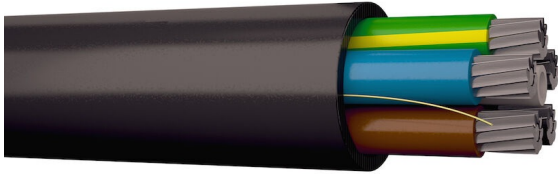

SE-NIXE-AR Light 0,6/1 kV

Halogenfri kraftkabel för utomhusbruk

BESKRIVNING

Halogenfri kraftkabel. Öppen fast förläggning, utomhus, i rör samt mark/vatten, dock ej i explosionsfarliga rum. Mycket lämplig för nedplöjning. För att underlätta avmantling har kabeln kompletterats med rivtråd.

Alternativ beteckning

AXL 1 kV

STANDARDER, CERTIFIERINGAR OCH GODKÄNNANDEN

SS 424 14 18

CENELEC HD 603 Part 5 Section O

Konstruktionsstandard

Harmoniserad konstruktionsstandard

KABELKONSTRUKTION

Märkspänning U ₀ /U (Um)	0,6/1 (1,2) kV
Provspänning [kV]	15
Ledarmaterial	Aluminium
Ledaryta	Blank
Isolationsmaterial	XLPE
Märkning av ledare (enligt HD 308 S2)	Ja
Rivtråd	Ja
Material i yttre mantel	PE (Polyeten)
Kabelform	Rund
Märkexempel	SE-NIXE-AR Light 4G25 0,6/1 kV Prysmian "Date and time", "meter marking"